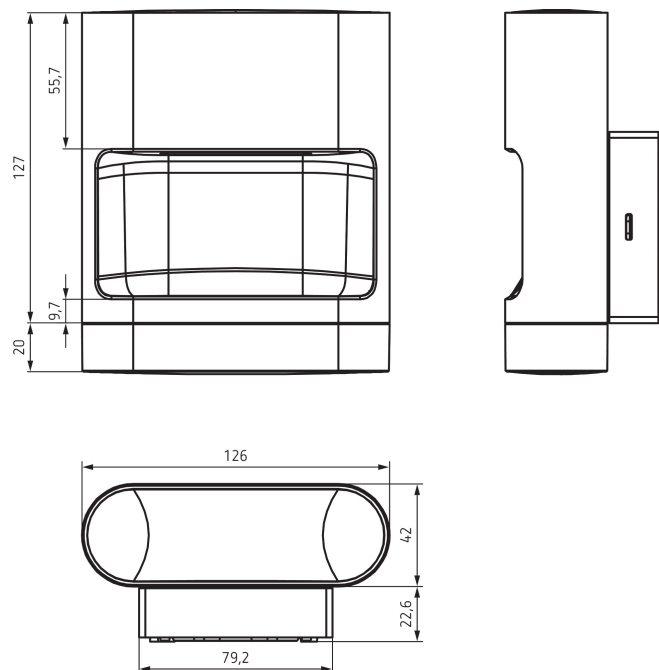

Pour plus d'informations, consulter: www.theben.fr/produit/1020702

Les données de charge sont déterminées avec des illuminants sélectionnés à titre d'exemple et sont donc des données typiques en raison du grand nombre de produits disponibles.

theLeda D SUL AL

N° de réf.: 1020702

theben

Plans d'encombrement

Sous réserve de modifications ou d'erreurs

Pour plus d'informations, consulter: www.theben.fr/produit/1020702

Les données de charge sont déterminées avec des illuminants sélectionnés à titre d'exemple et sont donc des données typiques en raison du grand nombre de produits disponibles.